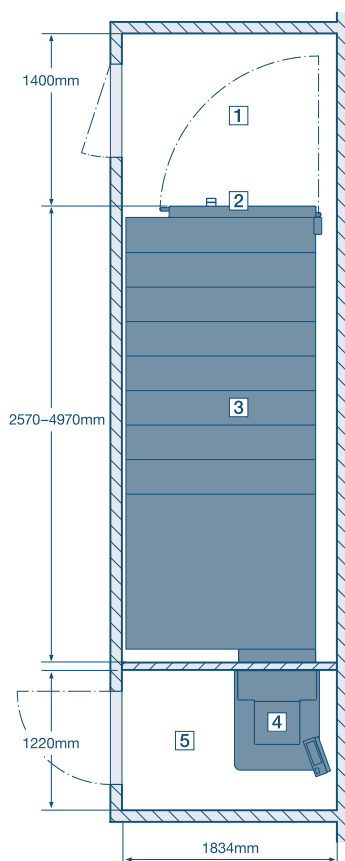

Schema di un'installazione SafeStore Auto Midi

1. Area di servizio per manutenzione
2. Portaforse
3. Camera corazzata contenente le cassette
4. Terminale self service
5. Area self