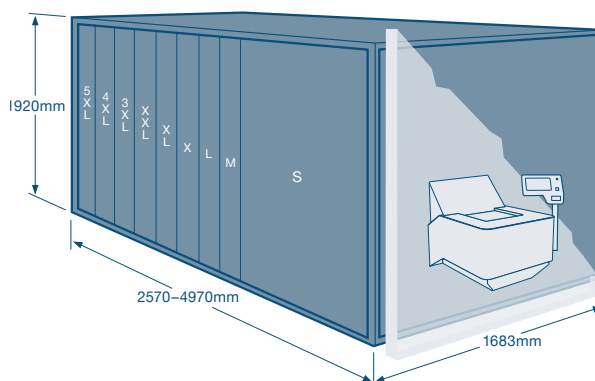

Design compatto

Scopri il design pronto all'uso dell'unità che viene fornita come sistema completo, garantendo tutti i benefici di un modello più piccolo e che può essere installato facilmente

e rapidamente in un altro, ma più grande per offrire maggiori opzioni. I benefici di un'installazione di grandi dimensioni ma compatta, che non richiede la presenza di un caveau preesistente e che può essere facilmente riposizionata senza alterazioni dello spazio fisico. Installabile nella parete di un atrio o come unità indipendente, dipende dal tuo spazio.

Personalizzazione individuale secondo le tue esigenze

Scegli tra nove diverse dimensioni (da Midi S a Midi 5XL) con cinque diverse altezze delle cassette di deposito che vanno da 69 a 206 mm. L'area di servizio di manutenzione a cui

si accede dal retro deve avere almeno una superficie di 2,6m², in modo che la porta della camera blindata possa aprirsi. Personalizza la posizione del terminale (sinistra o destra), i colori e i materiali per integrarsi meglio nella tua area self-service. Evita di sovraccaricare le cassette di sicurezza e previeni i problemi tecnici grazie alla funzione di pesatura a bordo. Per un'unità più piccola, è disponibile il SafeStore Auto Mini di Gunnebo, mentre il SafeStore Auto Maxi è disponibile per installazioni più grandi.

Accesso per la manutenzione dal retro